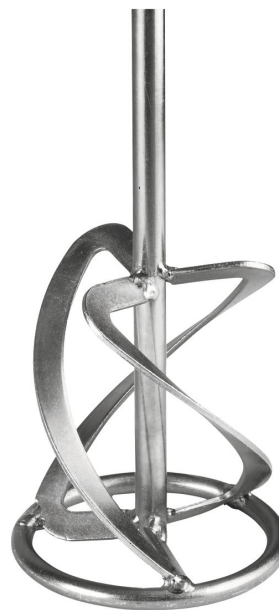

WR3L 160x600 M14

60,27 € s DPH

49,00 € bez DPH

Objednávkové číslo: 369071

- Špirálový miešací kôš WR3L
- Tri doľava tvarované špirály stláčajú miešanú hmotu v nádobe smerom dole. Usadené pigmenty, pevné látky alebo vlákna sa vytlačujú nahor a rovnomerne sa zmiešajú. Miešaná hmota nevystrekuje. Ideálne pre tekutú a krémovú miešanú hmotu: farby, disperzné farby, omietky zo sadry, vyrovnávacie hmoty, vláknité materiály.

Technické parametre

Jednotka balenia	1 Ks
Miešaný materiál	30-60 kg
Dĺžka	600 mm
Priemer	160 mm
Pripojenie	M14
Prevedenie miešací kôš	3 špirály doľava