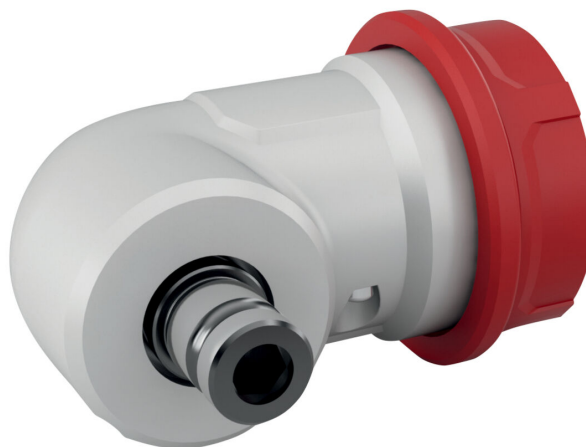

WV 10.8-EC

79,95 € s DPH

65,00 € bez DPH

Objednávkové číslo: 442372

- Uhlový nástavec
- Rýchlovýmenný beznástrojový systém pre použitie na ťažko dostupných miestach pri vŕtaní a skrutkovaní. S magnetickým hriadeľom na upínanie vŕtacích alebo skrutkovacích bitov a na upínanie rýchloupínacieho skľučovadla a bit-nástavca (pre DD/PD 10.8-EC)

Technické parametre

Jednotka balenia 1 Ks