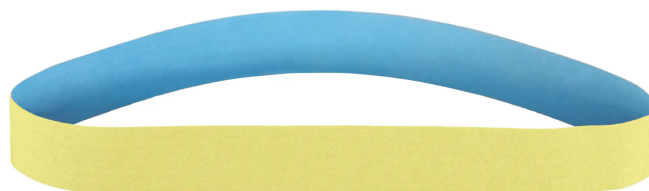

# Brúsny pás CeraFLEX 760x40 CR-P240 VE10

**35,67 € s DPH**

**29,00 € bez DPH**

**Objednávkové číslo: 434914**

- Brúsny pás CORUFLEX
- Vysoko flexibilný brúsny pás so vznešeným korundovým zrnom a materiálom, aktívnym pri brúsení na opracovanie ušľachtilej ocele.
- Obzvlášť vhodné na jemné brúsenie.

#### Technické parametre

<b>Jednotka balenia</b>	10 Ks
<b>Dĺžka pásu</b>	760 mm
<b>Šírka pásu</b>	40 mm
<b>Zrno</b>	P 240