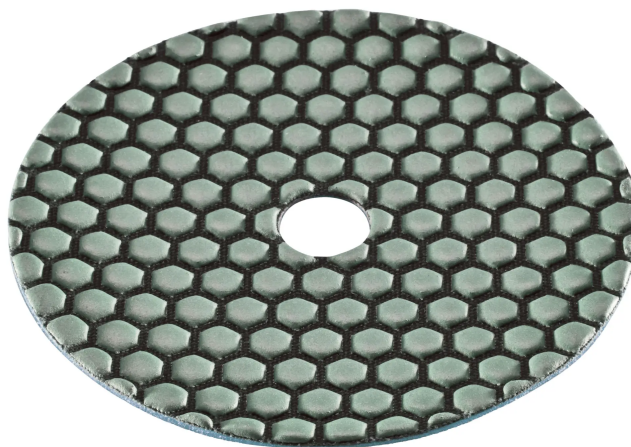

# Diamantový brúsny pad DP 30 DRY D150

**75,03 € s DPH**

**61,00 € bez DPH**

**Objednávkové číslo: 418951**

- Diamantový brúsny kotúč
- Pre použitie s unášacím tanierom na suchý zips Ø 150 mm
- Brúsne podušky na brúsenie za sucha, veľká prednosť v oblasti renovácií.
- Vhodné na brúsenie a leštenie žulových pracovných dosiek, dlaždíc z jemného kameniva, podlahových dosiek, pohľadových betónových plôch, prírodných kameňov na parapetoch, obkladoch, skulptúrach, schodiskách.

## Technické parametre

<b>Použitie</b>	Suché
<b>Jednotka balenia</b>	1 Ks
<b>Zrno</b>	30
<b>Priemer brúsneho dia-padu</b>	150 mm